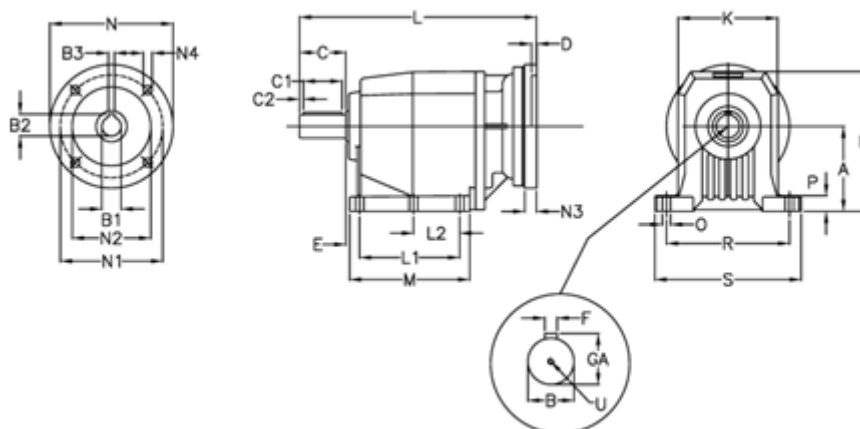

Varenummer: 406202007110940

Beskrivelse: Tandhjulsgear C222P-7,1-P100B5-V5

Mål

A = 100	D = 4.5	L2 = 47.5	P = 17
B = 25	E = 18	M = 137	R = 130
B1 = 28	F = 8	N = 250	S = 155
B2 = 31.3	GA = 28	N1 = 215	U = M8x19
B3 = 8	H = 166	N2 = 180	
C = 50	K = 110	N3 = -	
C1 = 40	L = 302.5	N4 = M12x16	
C2 = 5	L1 = 107.5	O = 11	